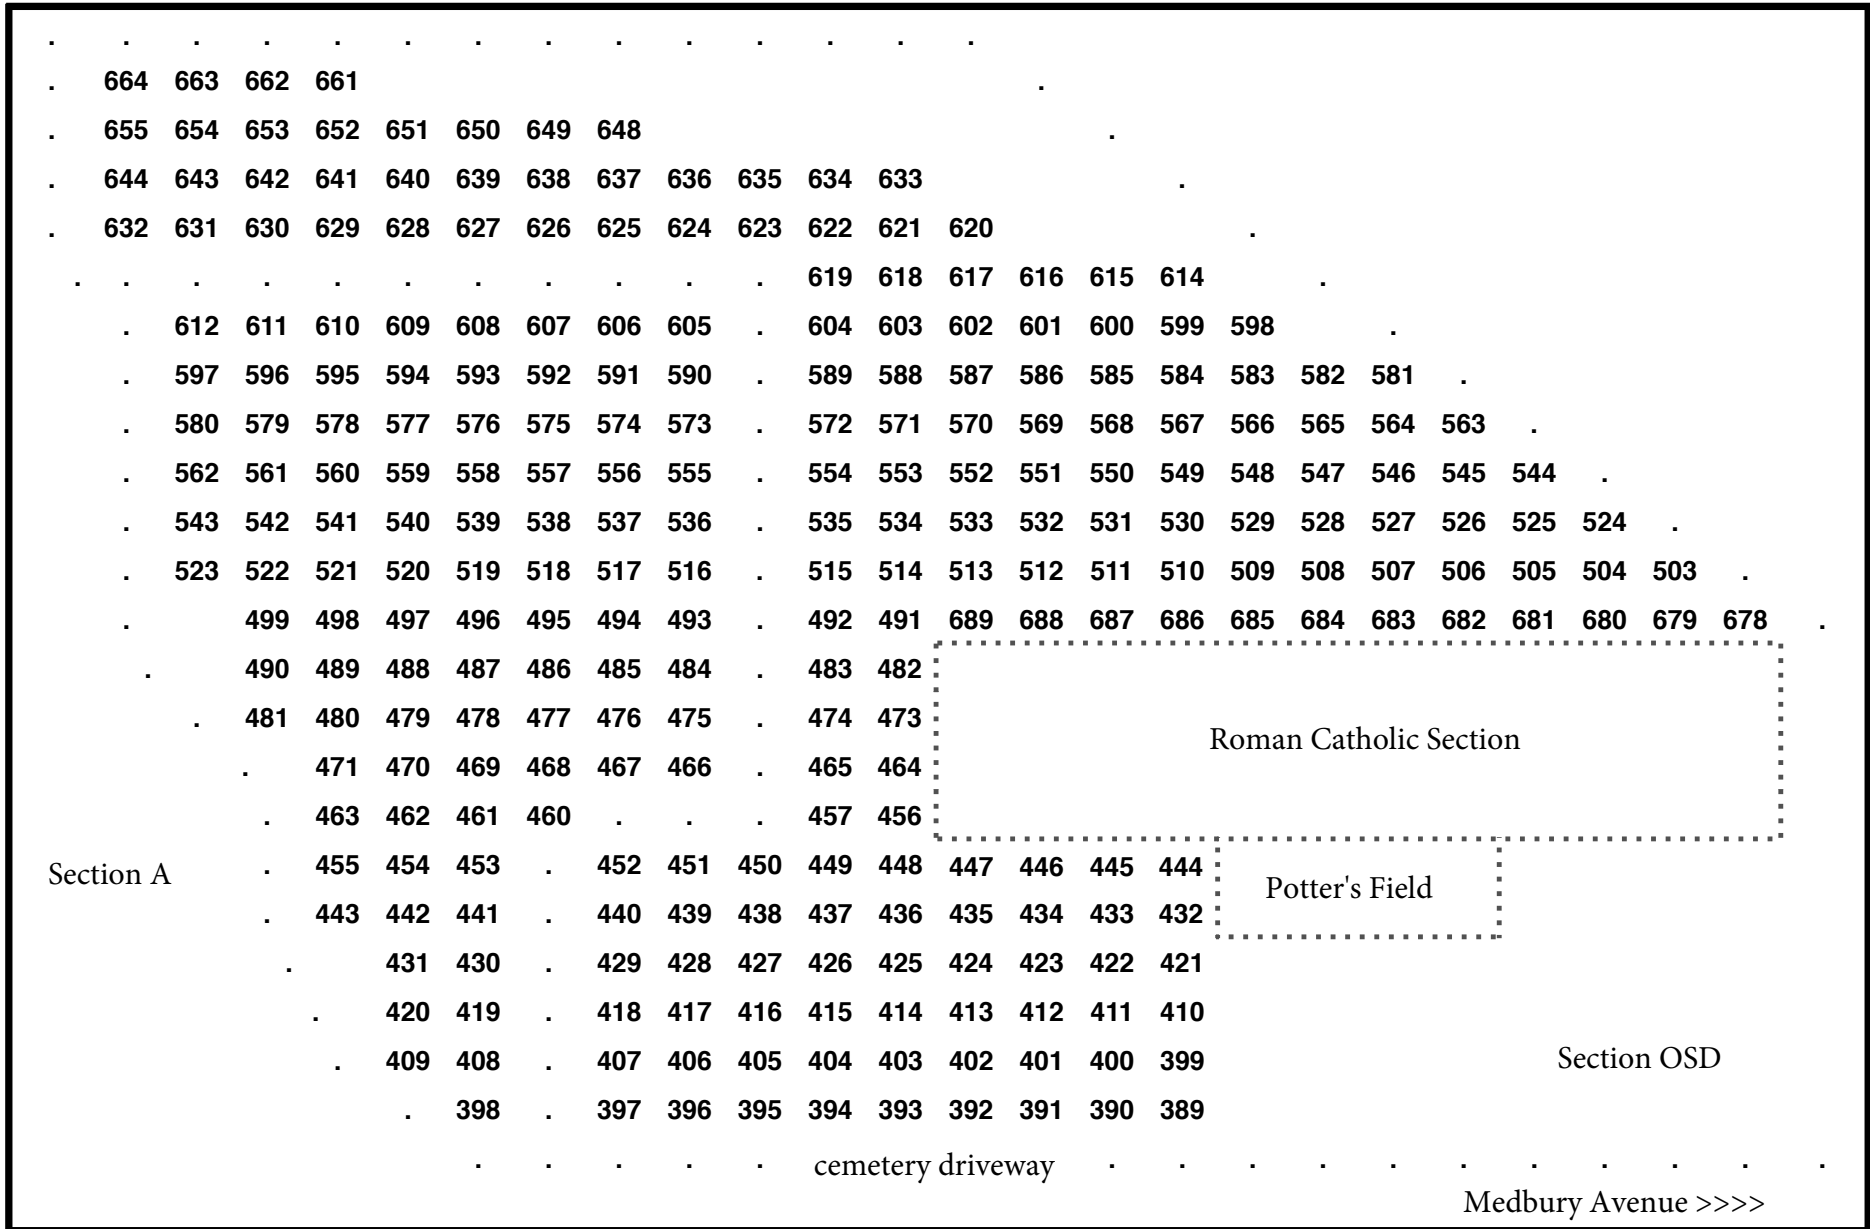

CUBA CEMETERY CUBA, NEW YORK

MEDBURY AVENUE

EAST
----->

<<<< I-86

SECTION D

*	*	*	*	*	*	*	*	*	*	*	*
									Flag pole	○	
*	D10	D9	D8	D7	D6	D5	D4	D3	D2	D1	*
*	D20	D19	D18	D17	D16	D15	D14	D13	D12	D11	*
*	D30	D29	D28	D27	D26	D25	D24	D23	D22	D21	*
*	D40	D39	D38	D37	D36	D35	D34	D33	D32	D31	*
*	D50	D49	D48	D47	D46	D45	D44	D43	D42	D41	*
*	D60	D59	D58	D57	D56	D55	D54	D53	D52	D51	*
*	D70	D69	D68	D67	D66	D65	D64	D63	D62	D61	*
*	D80	D79	D78	D77	D76	D75	D74	D73	D72	D71	*
*	D90	D89	D88	D87	D86	D85	D84	D83	D82	D81	*
*	D100	D99	D98	D97	D96	D95	D94	D93	D92	D91	*
*	D110	D109	D108	D107	D106	D105	D104	D103	D102	D101	*
*		D119	D118	D117	D116	D115	D114	D113	D112	D111	*
*	*	*	*	cemetery driveway				*	*	*	*

<<<< EAST

SECTION E

SECTION OSA

^
EAST

<<<< I-86

SECTION OSB

SECTION OSC

<<<< I-86

192 191 190 189 188 187 186 185 184 183 182 181 180 179 178 177 176 175 174 173 172 171 170 169 299

168 167 166 165 164 163 162 161 160 159 158 157 156 155 154 153 152 151 150 149 148 147 146 145 300

. cemetery driveway
Medbury Avenue >>>>