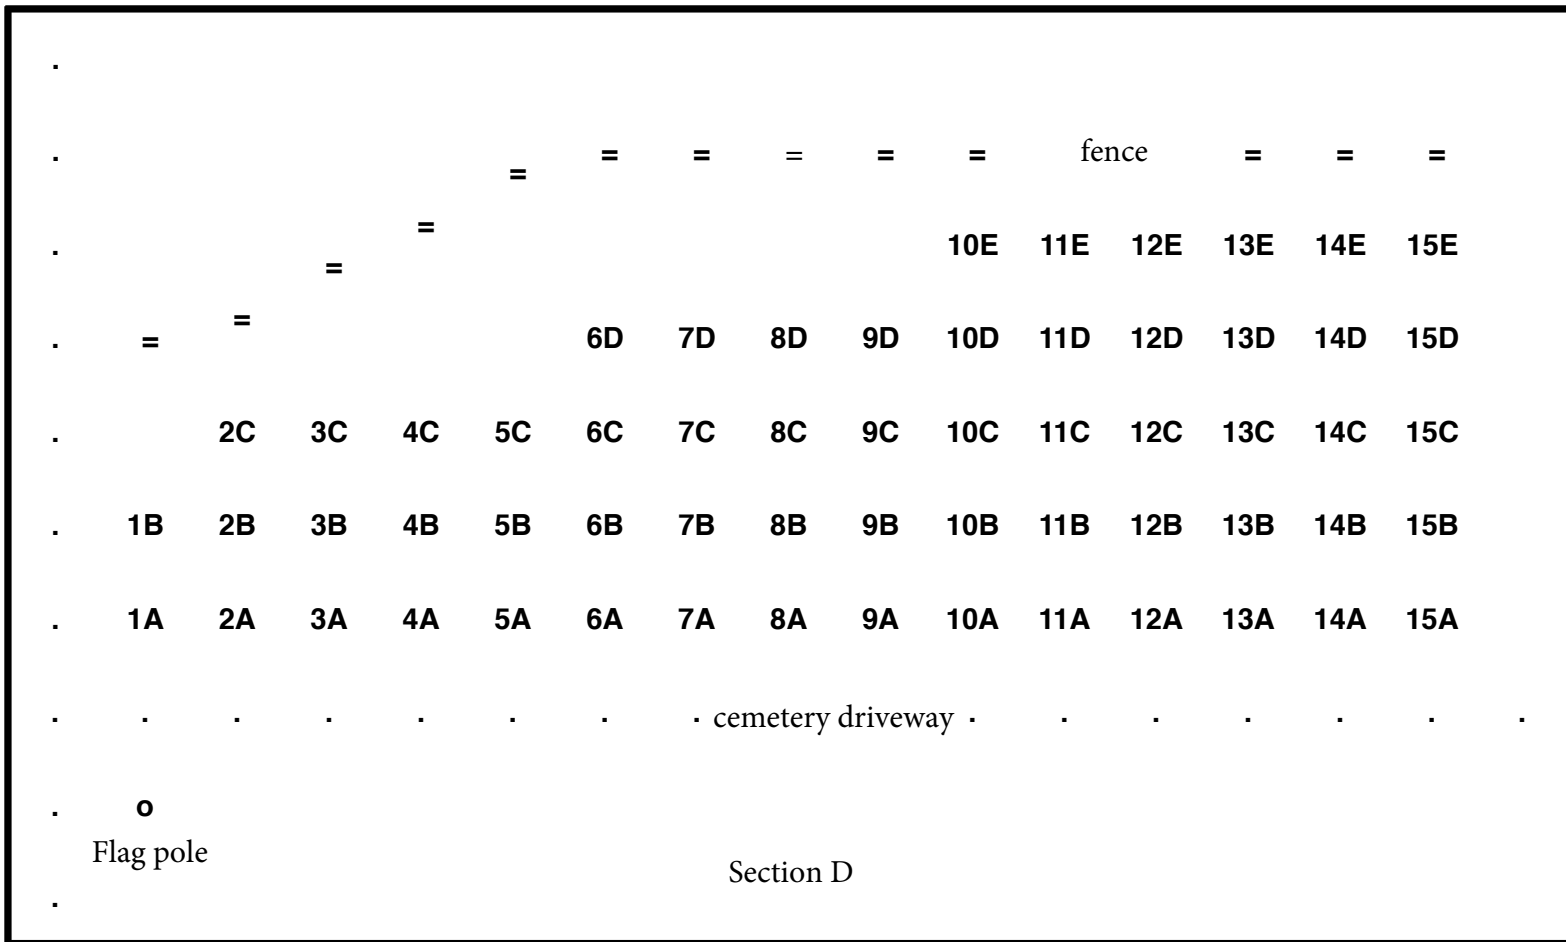

CUBA CEMETERY CUBA, NEW YORK

MEDBURY AVENUE

EAST
----->

<<<< I-86

SECTION D

*	*	*	*	*	*	*	*	*	*	*	*
									Flag pole	○	
*	D10	D9	D8	D7	D6	D5	D4	D3	D2	D1	*
*	D20	D19	D18	D17	D16	D15	D14	D13	D12	D11	*
*	D30	D29	D28	D27	D26	D25	D24	D23	D22	D21	*
*	D40	D39	D38	D37	D36	D35	D34	D33	D32	D31	*
*	D50	D49	D48	D47	D46	D45	D44	D43	D42	D41	*
*	D60	D59	D58	D57	D56	D55	D54	D53	D52	D51	*
*	D70	D69	D68	D67	D66	D65	D64	D63	D62	D61	*
*	D80	D79	D78	D77	D76	D75	D74	D73	D72	D71	*
*	D90	D89	D88	D87	D86	D85	D84	D83	D82	D81	*
*	D100	D99	D98	D97	D96	D95	D94	D93	D92	D91	*
*	D110	D109	D108	D107	D106	D105	D104	D103	D102	D101	*
*		D119	D118	D117	D116	D115	D114	D113	D112	D111	*
*	*	*	*	cemetery driveway				*	*	*	*

<<<< EAST

SECTION E

SECTION OSA

^
EAST

<<<< I-86

SECTION OSB

SECTION OSC

<<<< I-86

192 191 190 189 188 187 186 185 184 183 182 181 180 179 178 177 176 175 174 173 172 171 170 169 299

168 167 166 165 164 163 162 161 160 159 158 157 156 155 154 153 152 151 150 149 148 147 146 145 300

. cemetery driveway
Medbury Avenue >>>>