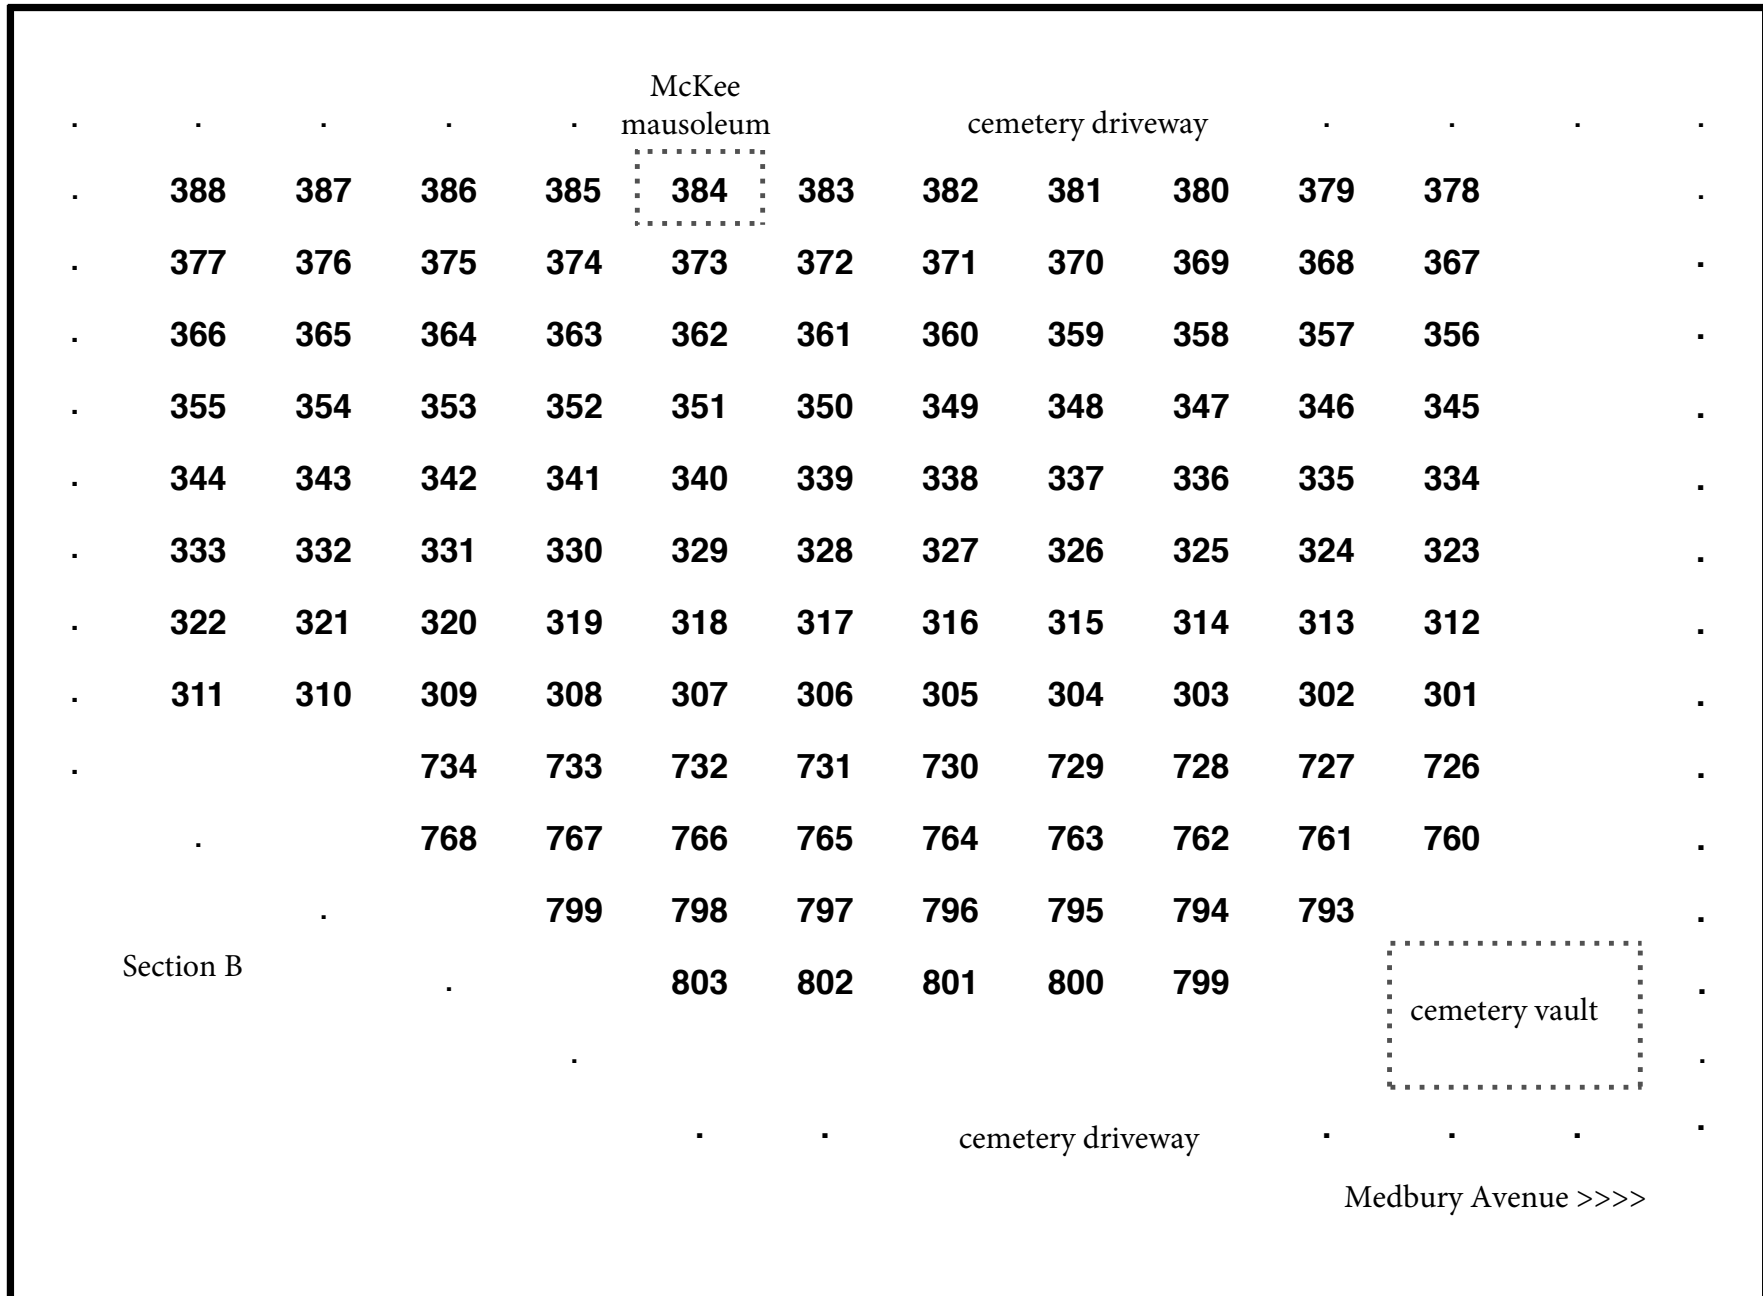

CUBA CEMETERY CUBA, NEW YORK

MEDBURY AVENUE

EAST
----->

<<<< I-86

SECTION D

*	*	*	*	*	*	*	*	*	*	*	*
									Flag pole	○	
*	D10	D9	D8	D7	D6	D5	D4	D3	D2	D1	*
*	D20	D19	D18	D17	D16	D15	D14	D13	D12	D11	*
*	D30	D29	D28	D27	D26	D25	D24	D23	D22	D21	*
*	D40	D39	D38	D37	D36	D35	D34	D33	D32	D31	*
*	D50	D49	D48	D47	D46	D45	D44	D43	D42	D41	*
*	D60	D59	D58	D57	D56	D55	D54	D53	D52	D51	*
*	D70	D69	D68	D67	D66	D65	D64	D63	D62	D61	*
*	D80	D79	D78	D77	D76	D75	D74	D73	D72	D71	*
*	D90	D89	D88	D87	D86	D85	D84	D83	D82	D81	*
*	D100	D99	D98	D97	D96	D95	D94	D93	D92	D91	*
*	D110	D109	D108	D107	D106	D105	D104	D103	D102	D101	*
*		D119	D118	D117	D116	D115	D114	D113	D112	D111	*
*	*	*	*	cemetery driveway				*	*	*	*

<<<< EAST

SECTION E

SECTION OSA

^
EAST

<<<< I-86

SECTION OSB

SECTION OSC

<<<< I-86

192 191 190 189 188 187 186 185 184 183 182 181 180 179 178 177 176 175 174 173 172 171 170 169 299

168 167 166 165 164 163 162 161 160 159 158 157 156 155 154 153 152 151 150 149 148 147 146 145 300

. cemetery driveway
Medbury Avenue >>>>