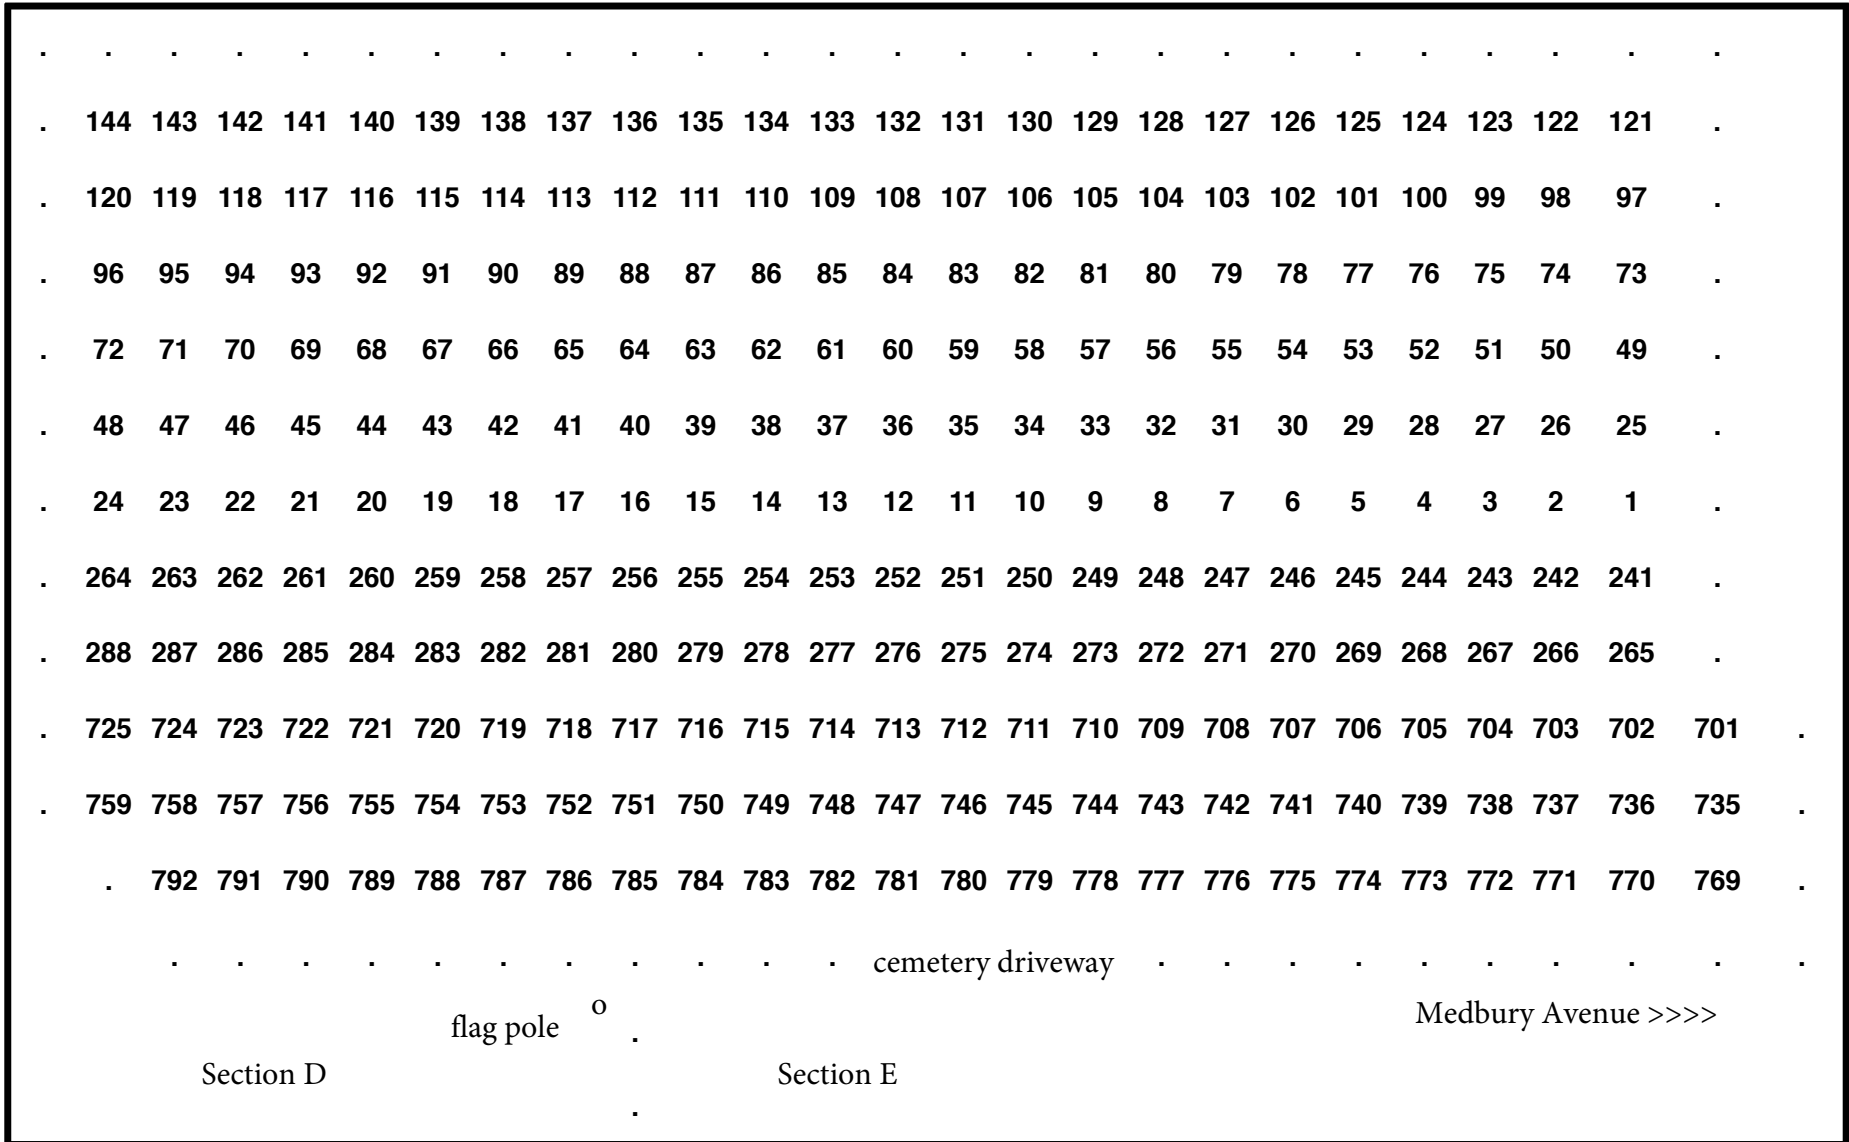

CUBA CEMETERY CUBA, NEW YORK

MEDBURY AVENUE

EAST
----->

<<<< I-86

SECTION D

*	*	*	*	*	*	*	*	*	*	*	*
									Flag pole	○	
*	D10	D9	D8	D7	D6	D5	D4	D3	D2	D1	*
*	D20	D19	D18	D17	D16	D15	D14	D13	D12	D11	*
*	D30	D29	D28	D27	D26	D25	D24	D23	D22	D21	*
*	D40	D39	D38	D37	D36	D35	D34	D33	D32	D31	*
*	D50	D49	D48	D47	D46	D45	D44	D43	D42	D41	*
*	D60	D59	D58	D57	D56	D55	D54	D53	D52	D51	*
*	D70	D69	D68	D67	D66	D65	D64	D63	D62	D61	*
*	D80	D79	D78	D77	D76	D75	D74	D73	D72	D71	*
*	D90	D89	D88	D87	D86	D85	D84	D83	D82	D81	*
*	D100	D99	D98	D97	D96	D95	D94	D93	D92	D91	*
*	D110	D109	D108	D107	D106	D105	D104	D103	D102	D101	*
*		D119	D118	D117	D116	D115	D114	D113	D112	D111	*
*	*	*	*	cemetery driveway				*	*	*	*

<<<< EAST

SECTION E

SECTION OSA

^
EAST

<<<< I-86

SECTION OSB

SECTION OSC

<<<< I-86

192 191 190 189 188 187 186 185 184 183 182 181 180 179 178 177 176 175 174 173 172 171 170 169 299

168 167 166 165 164 163 162 161 160 159 158 157 156 155 154 153 152 151 150 149 148 147 146 145 300

. cemetery driveway
Medbury Avenue >>>>